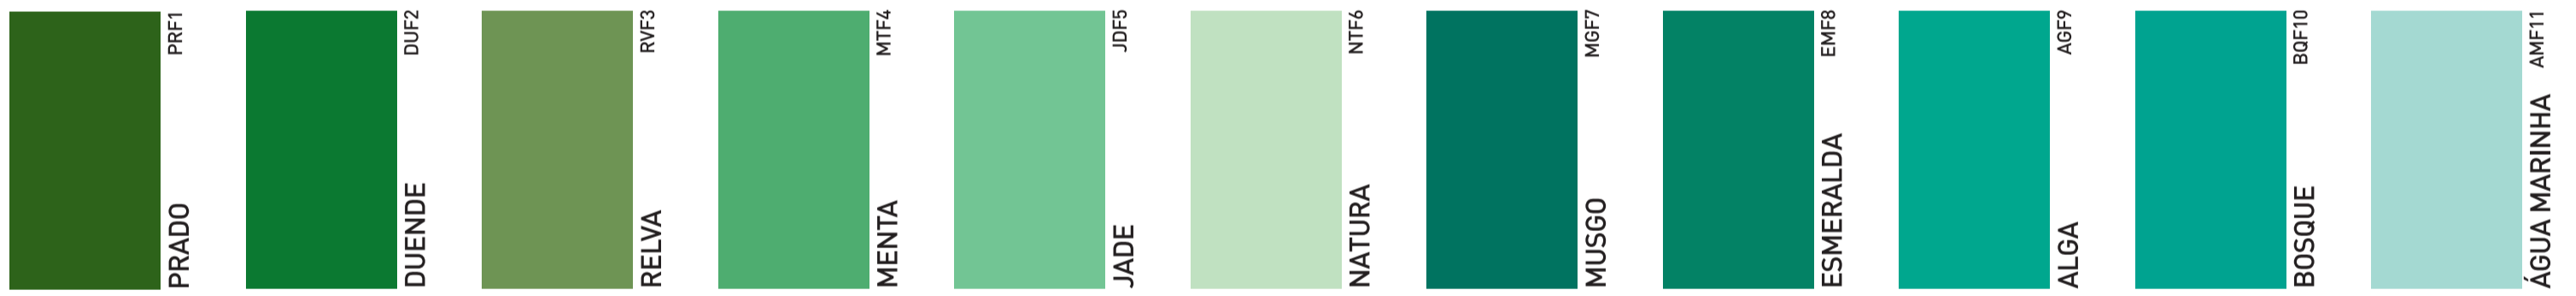

CATÁLOGO DE
EXTERIORES
CORES

Traditional
Powerful
Welcoming
Fresh
Cool
Trendy
Pure

Todas as cores deste catálogo são afináveis no sistema Barbotmix

Traditional

Powerful

Welcoming

Fresh

Cool

Trendy

Pure