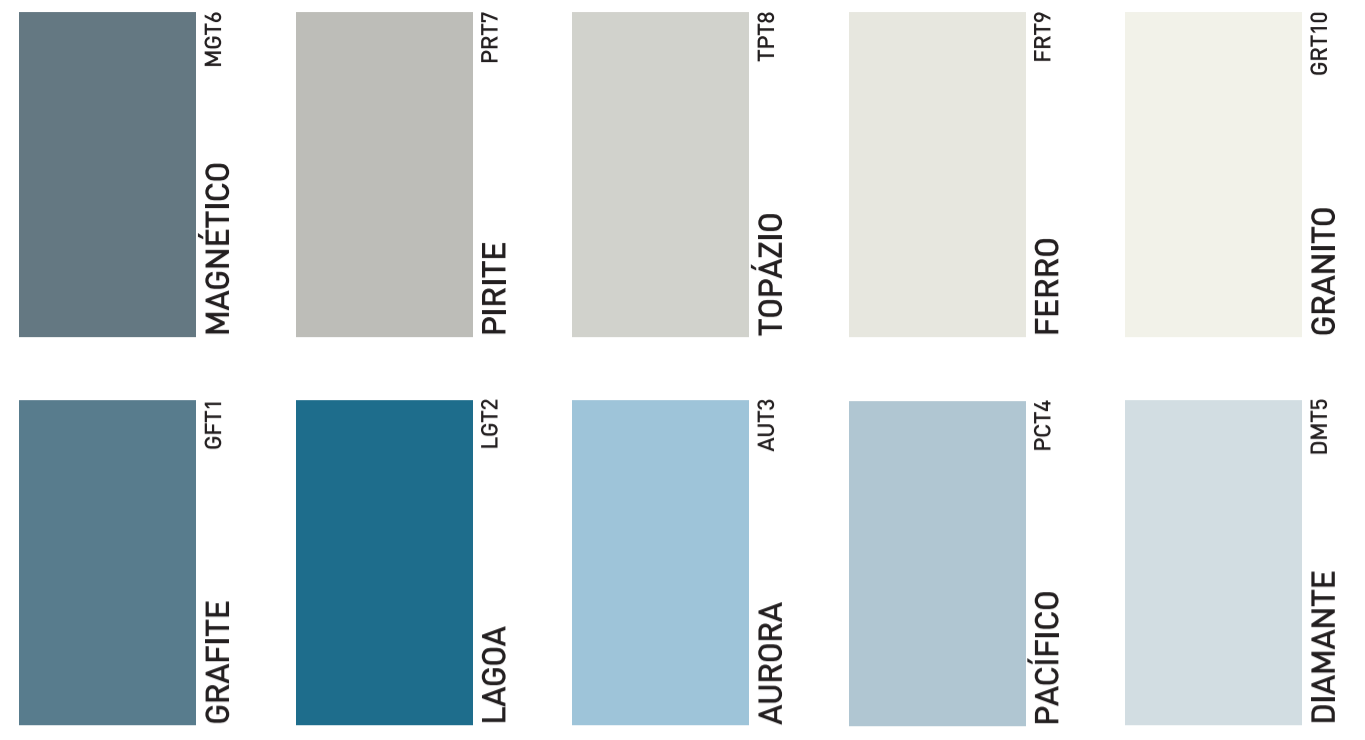

CATÁLOGO DE
EXTERIORES
CORES

Traditional
Powerful
Welcoming
Fresh
Cool
Trendy
Pure

Todas as cores deste catálogo são afináveis no sistema Barbotmix

Traditional

Powerful

Welcoming

Fresh

Cool

Trendy

Pure