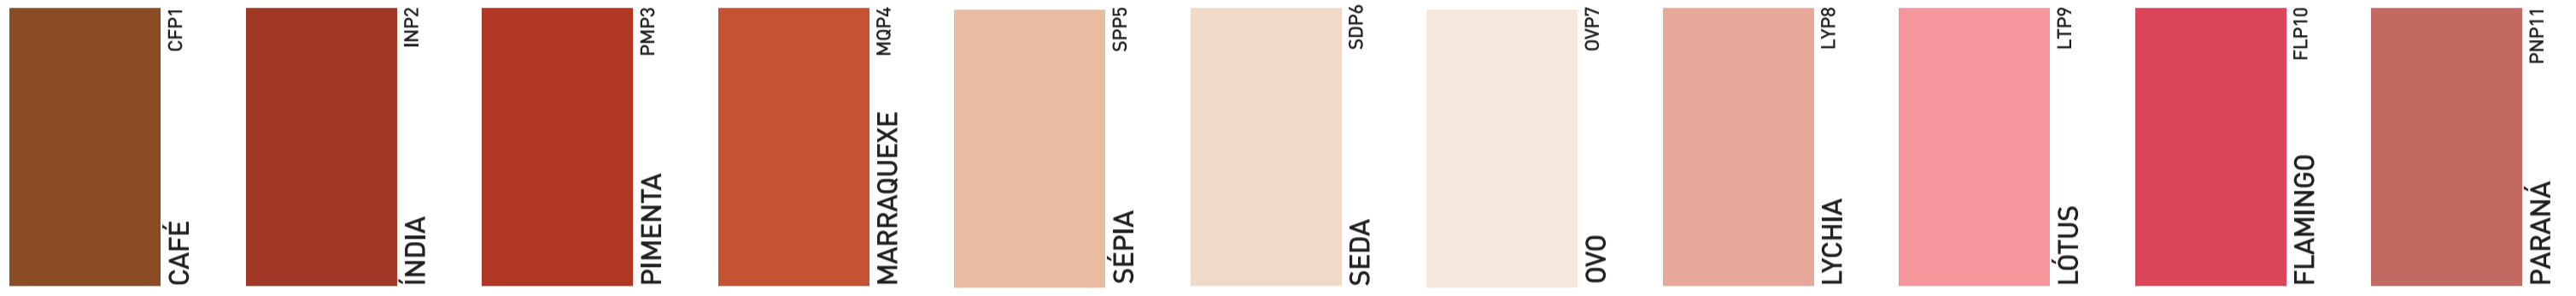

CATÁLOGO DE
EXTERIORES
CORES

Traditional
Powerful
Welcoming
Fresh
Cool
Trendy
Pure

Todas as cores deste catálogo são afináveis no sistema Barbotmix

Traditional

Powerful

Welcoming

Fresh

Cool

Trendy

Pure